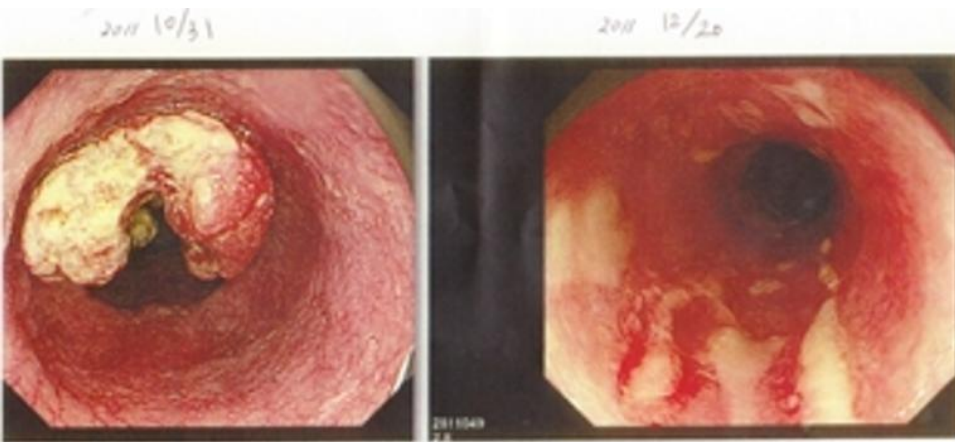

2012年8月30日

↑ 2006年 縁結び観音

新田修文師長い間、真言密教の瞑想法を修行する。
 昨年食道の異変にきずき、自ら食道の検査を申し出、左図の食道癌を確認す。癌は食道の後壁から大動脈を包んでおり、外科的に治療は危険がともなう。内科的に放射線療法と抗癌剤で治療する。
 2011年10月31日から12月29日治療行う。奇跡的に写真のごとくおかげをいただいた。

2011年10月31日

2011年12月20日 ↑

三月からモンテンルパ世界平和公園
 の垣根の修理にはいります

全体の半分近くの垣根が崩れたり破損しています。そのため石仏、テンプル。イスなど盗られました。きちんと基礎工事からやり直して泥棒が入らないようにしなくてはなりません。泥棒でもしないと生きていけない現実があります。生活できる仕組みを創設していく必要があります。生活で手に技術を取得するシステムを作り実践していくことから始めてい。(アジア問題を考える会)